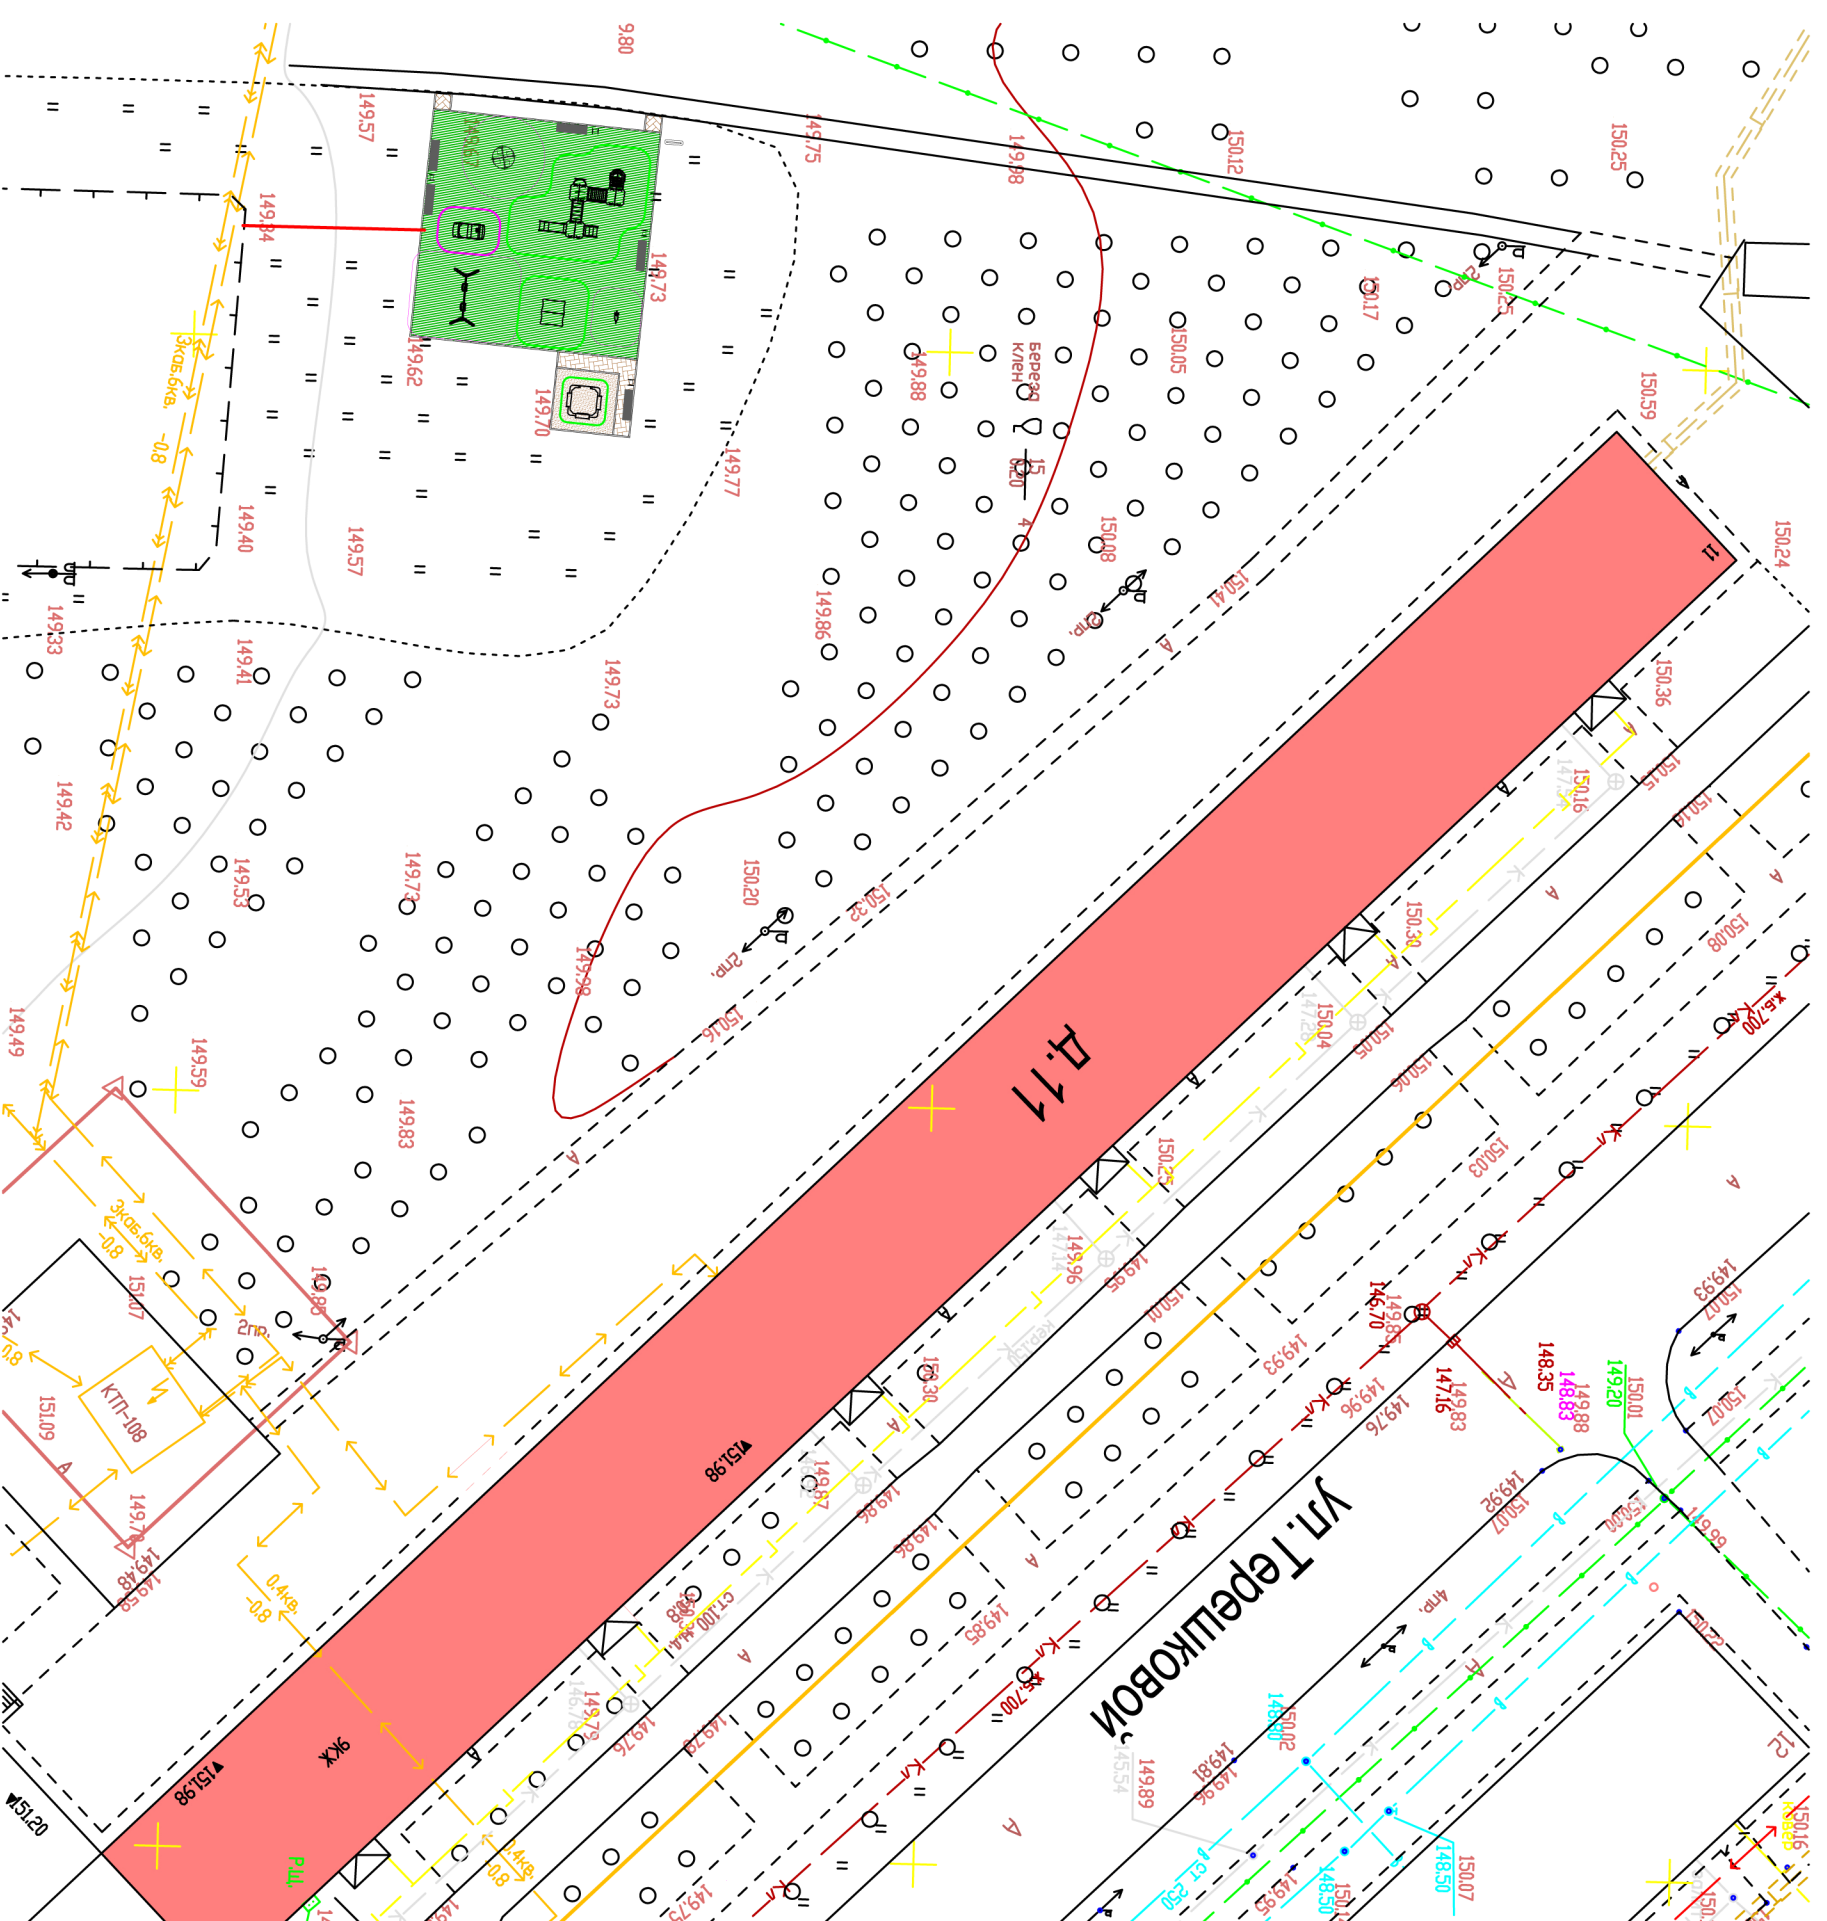

Эскизный проект детской площадки по адресу: ул. Терешковой д. 11

Ведомость малых архитектурных форм

Поз.	Код	Наименование	Кол-во	Условное обозначение
1	ИКС-1.10	Игровой комплекс	1	
2	КАЧ-1.9	Качели на цепных подвесах	1	
3	С-1.1	Скамья парковая	2	
4	МФ-1.82	Песочница	1	
5	КА-1.14	Качалка на пружине "Забра"	1	
6	МФ-1.4.5	Игровая форма машинка	1	
7	КАР-1.8	Детская карусель	1	
8	Д-1.26	Диван парковый	4	
9	Урна	Урна	3	
10	Информационный стенд (табличка)	Информационный стенд (табличка)	1	
11	МФ-1.50	Детский игровой домик	1	

Условные обозначения

- резиновое покрытие
- брусчатка
- песок

М 1:500