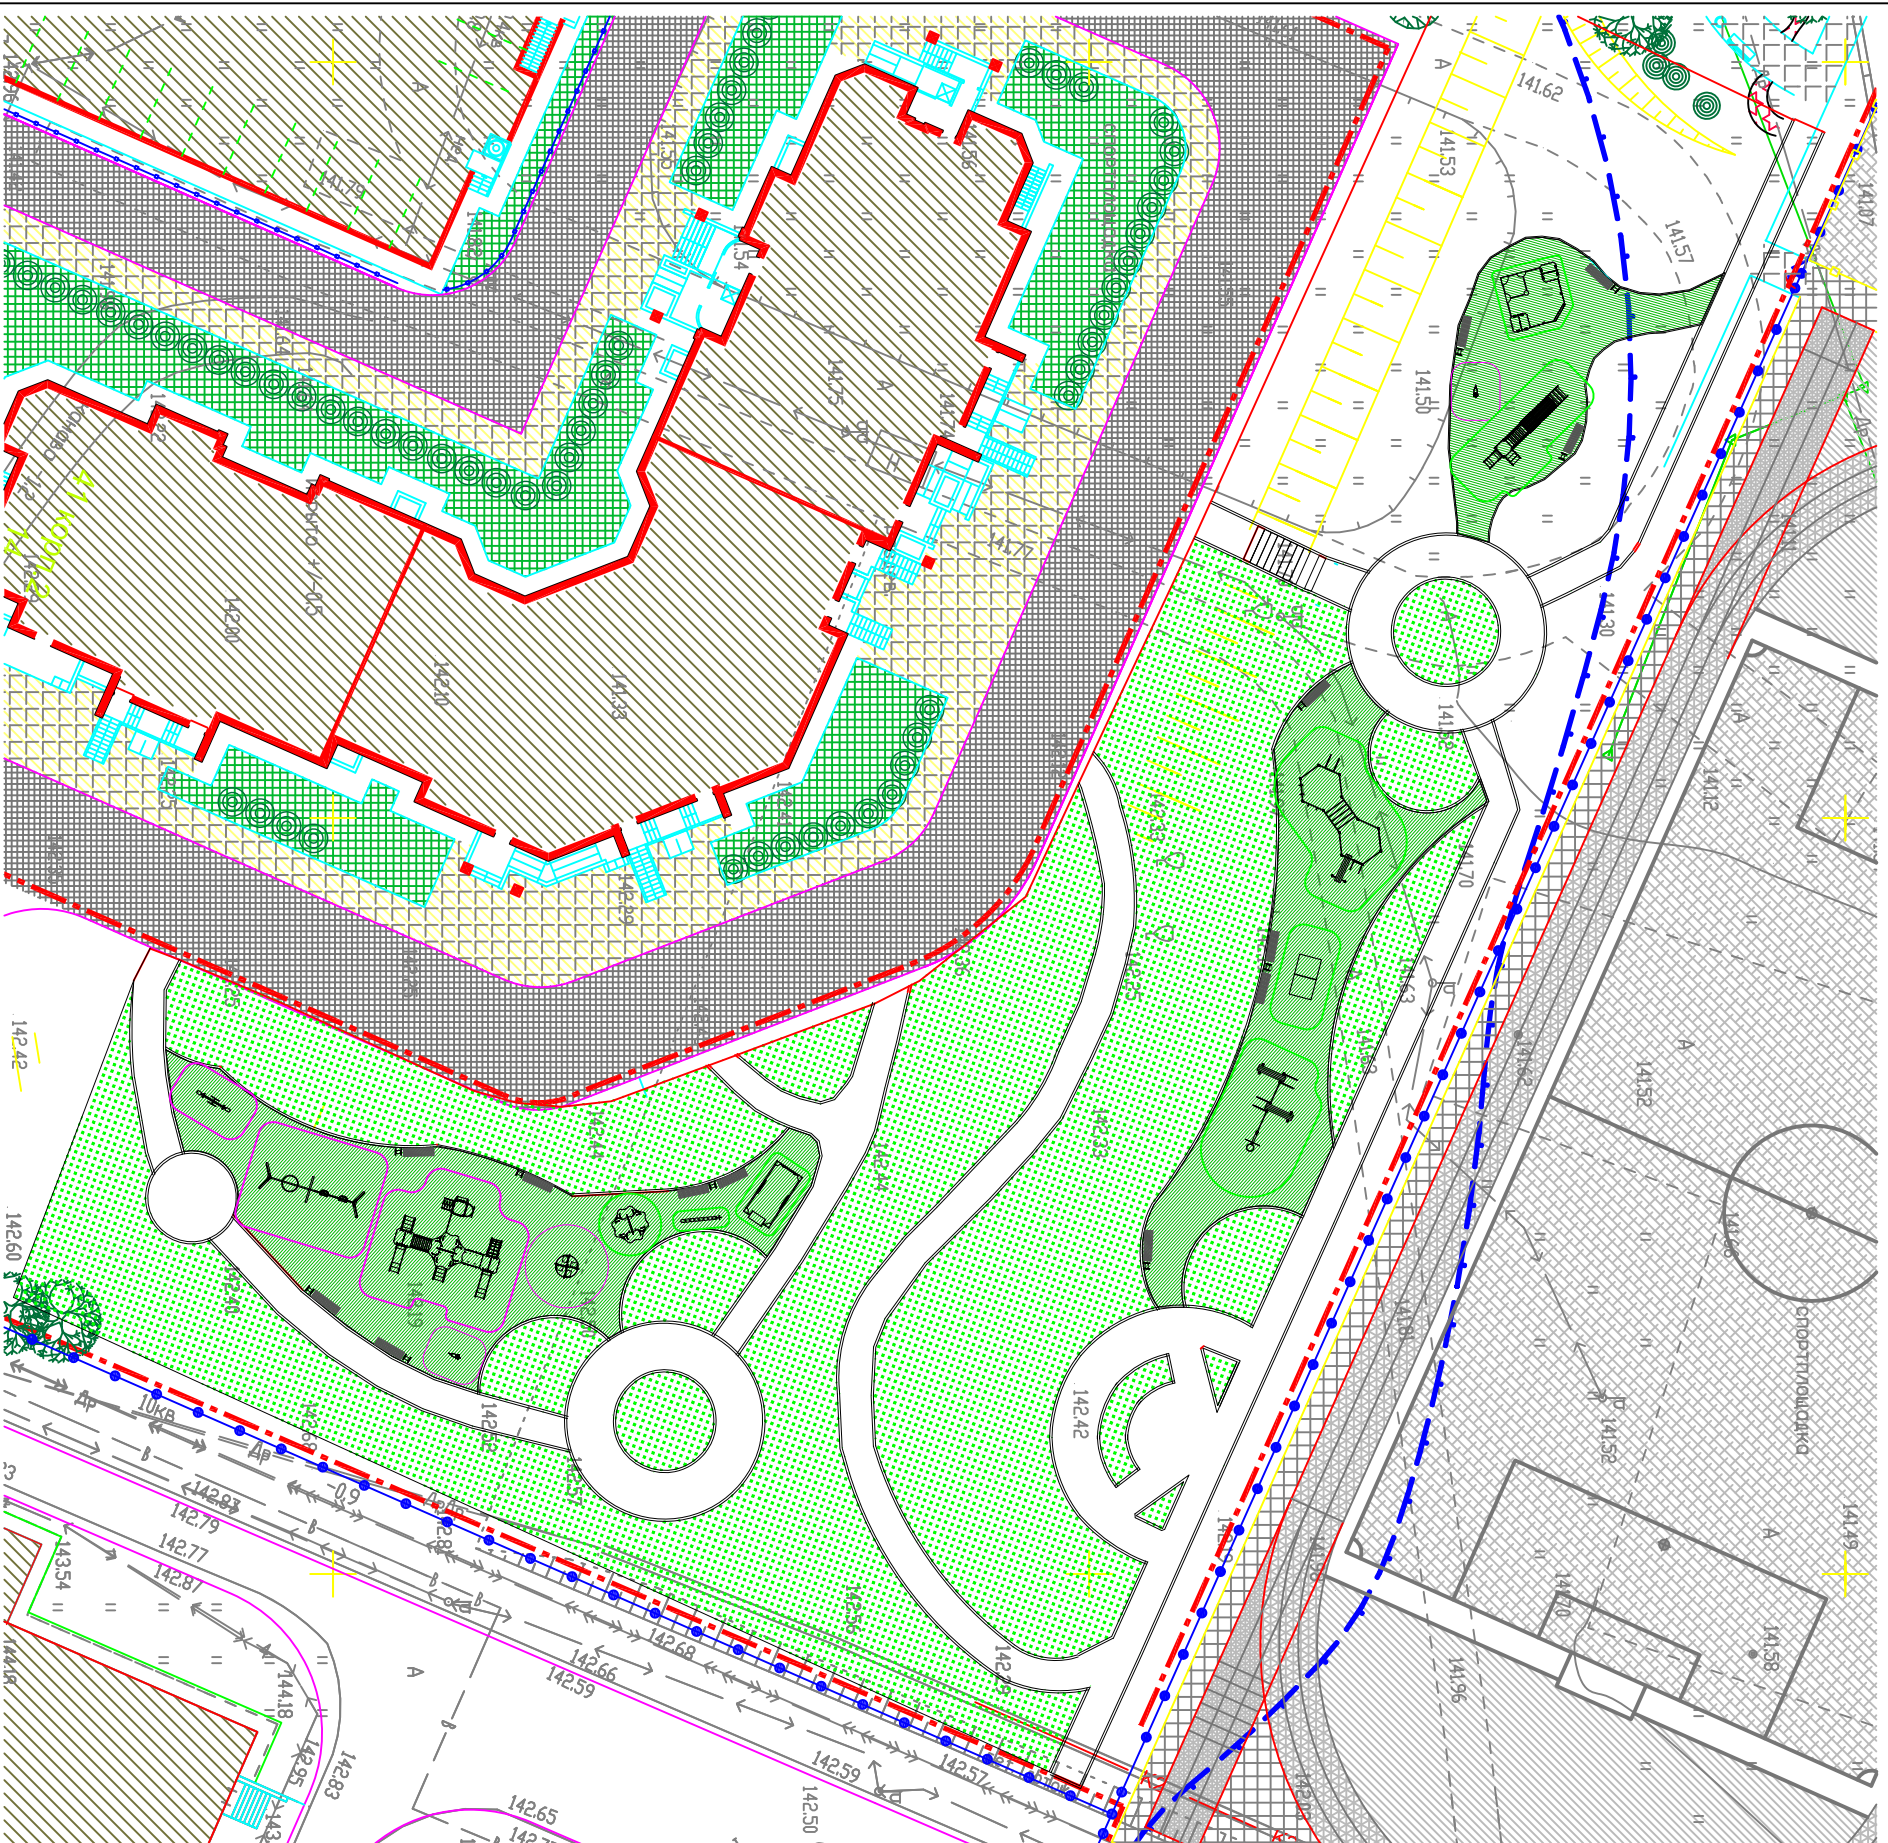

Ул. Веры Волошиной Д.48

Ведомость малых архитектурных форм

Поз.	Код	Наименование	Кол-во	Условное обозначение
1	ИКС-1.24	Игровой комплекс	1	
2	МФ-1.40	Детский игровой домик "Ромашка"	1	
3	КАЧ-1.18	Повесные качели "Комби"	1	
4	КА-1.14	Качалка на пружине "Зебра"	2	
5	КАЧ-1.6	Качели-балансир "Лошадка"	1	
6	КАР-1.8	Детская карусель	1	
7	М-03-016	Спортивный комплекс	1	
8	МФ-1.80	Детская игровая форма "Локомотив"	1	
9	МФ-1.74	Детская песочница "Ярмарка"	1	
10	М-06-008	Спортивный комплекс	1	
11	СП-1.20	Теннисный стол	1	
12	МФ-1.54	Детская песочница "Дворик"	1	
13	МФ-1.30	Детская скамейка "Гусеница"	1	
14	Д-1.26	Диван парковый	7	
15	С-1.1	Скамья парковая	6	
16		Урна	11	
17		Информационный стенд (табличка)	1	

Условные обозначения

- резиновое покрытие,
борт. камень

М 1:500