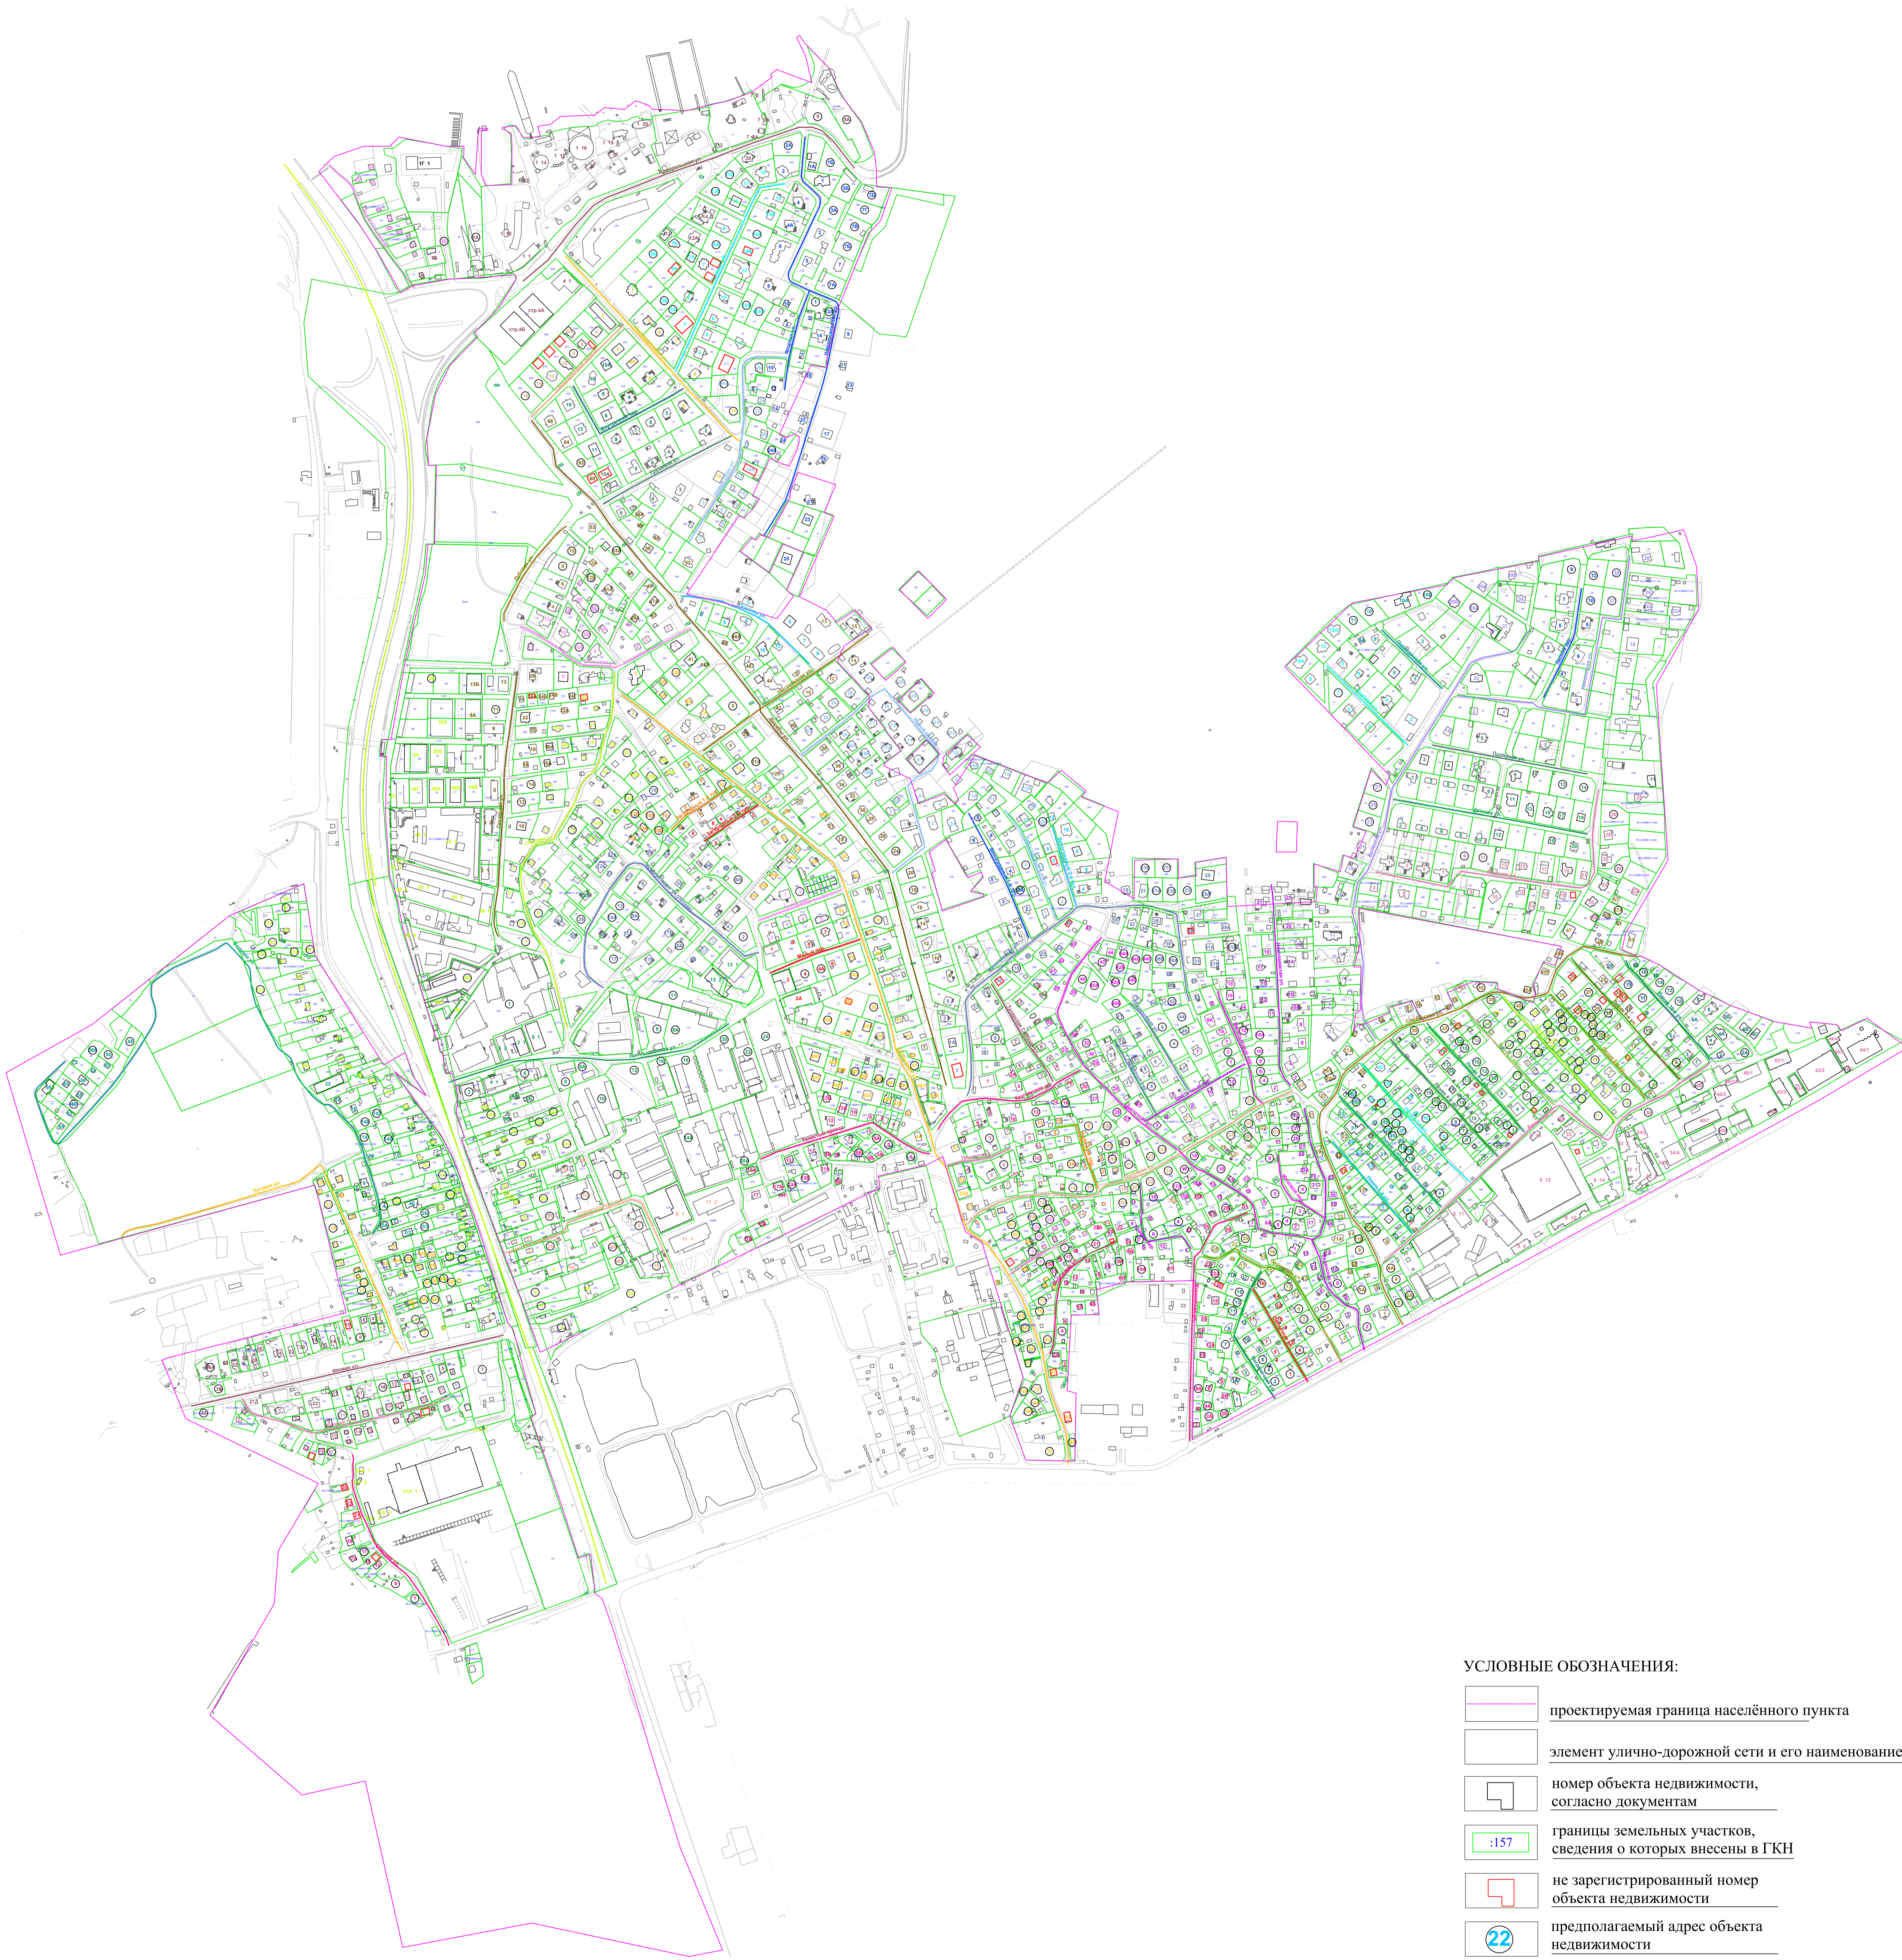

УТВЕРЖДЕН  
постановлением администрации  
городского округа Мытищи  
от 26.07.2019 № 3256

# АДРЕСНЫЙ ПЛАН

деревни Грибки городского округа Мытищи  
Московской области Российской Федерации

- УСЛОВНЫЕ ОБОЗНАЧЕНИЯ:
-  проектируемая граница населённого пункта
  -  элемент улично-дорожной сети и его наименование
  -  номер объекта недвижимости, согласно документам
  -  границы земельных участков, сведения о которых внесены в ГКН
  -  не зарегистрированный номер объекта недвижимости
  -  предполагаемый адрес объекта недвижимости