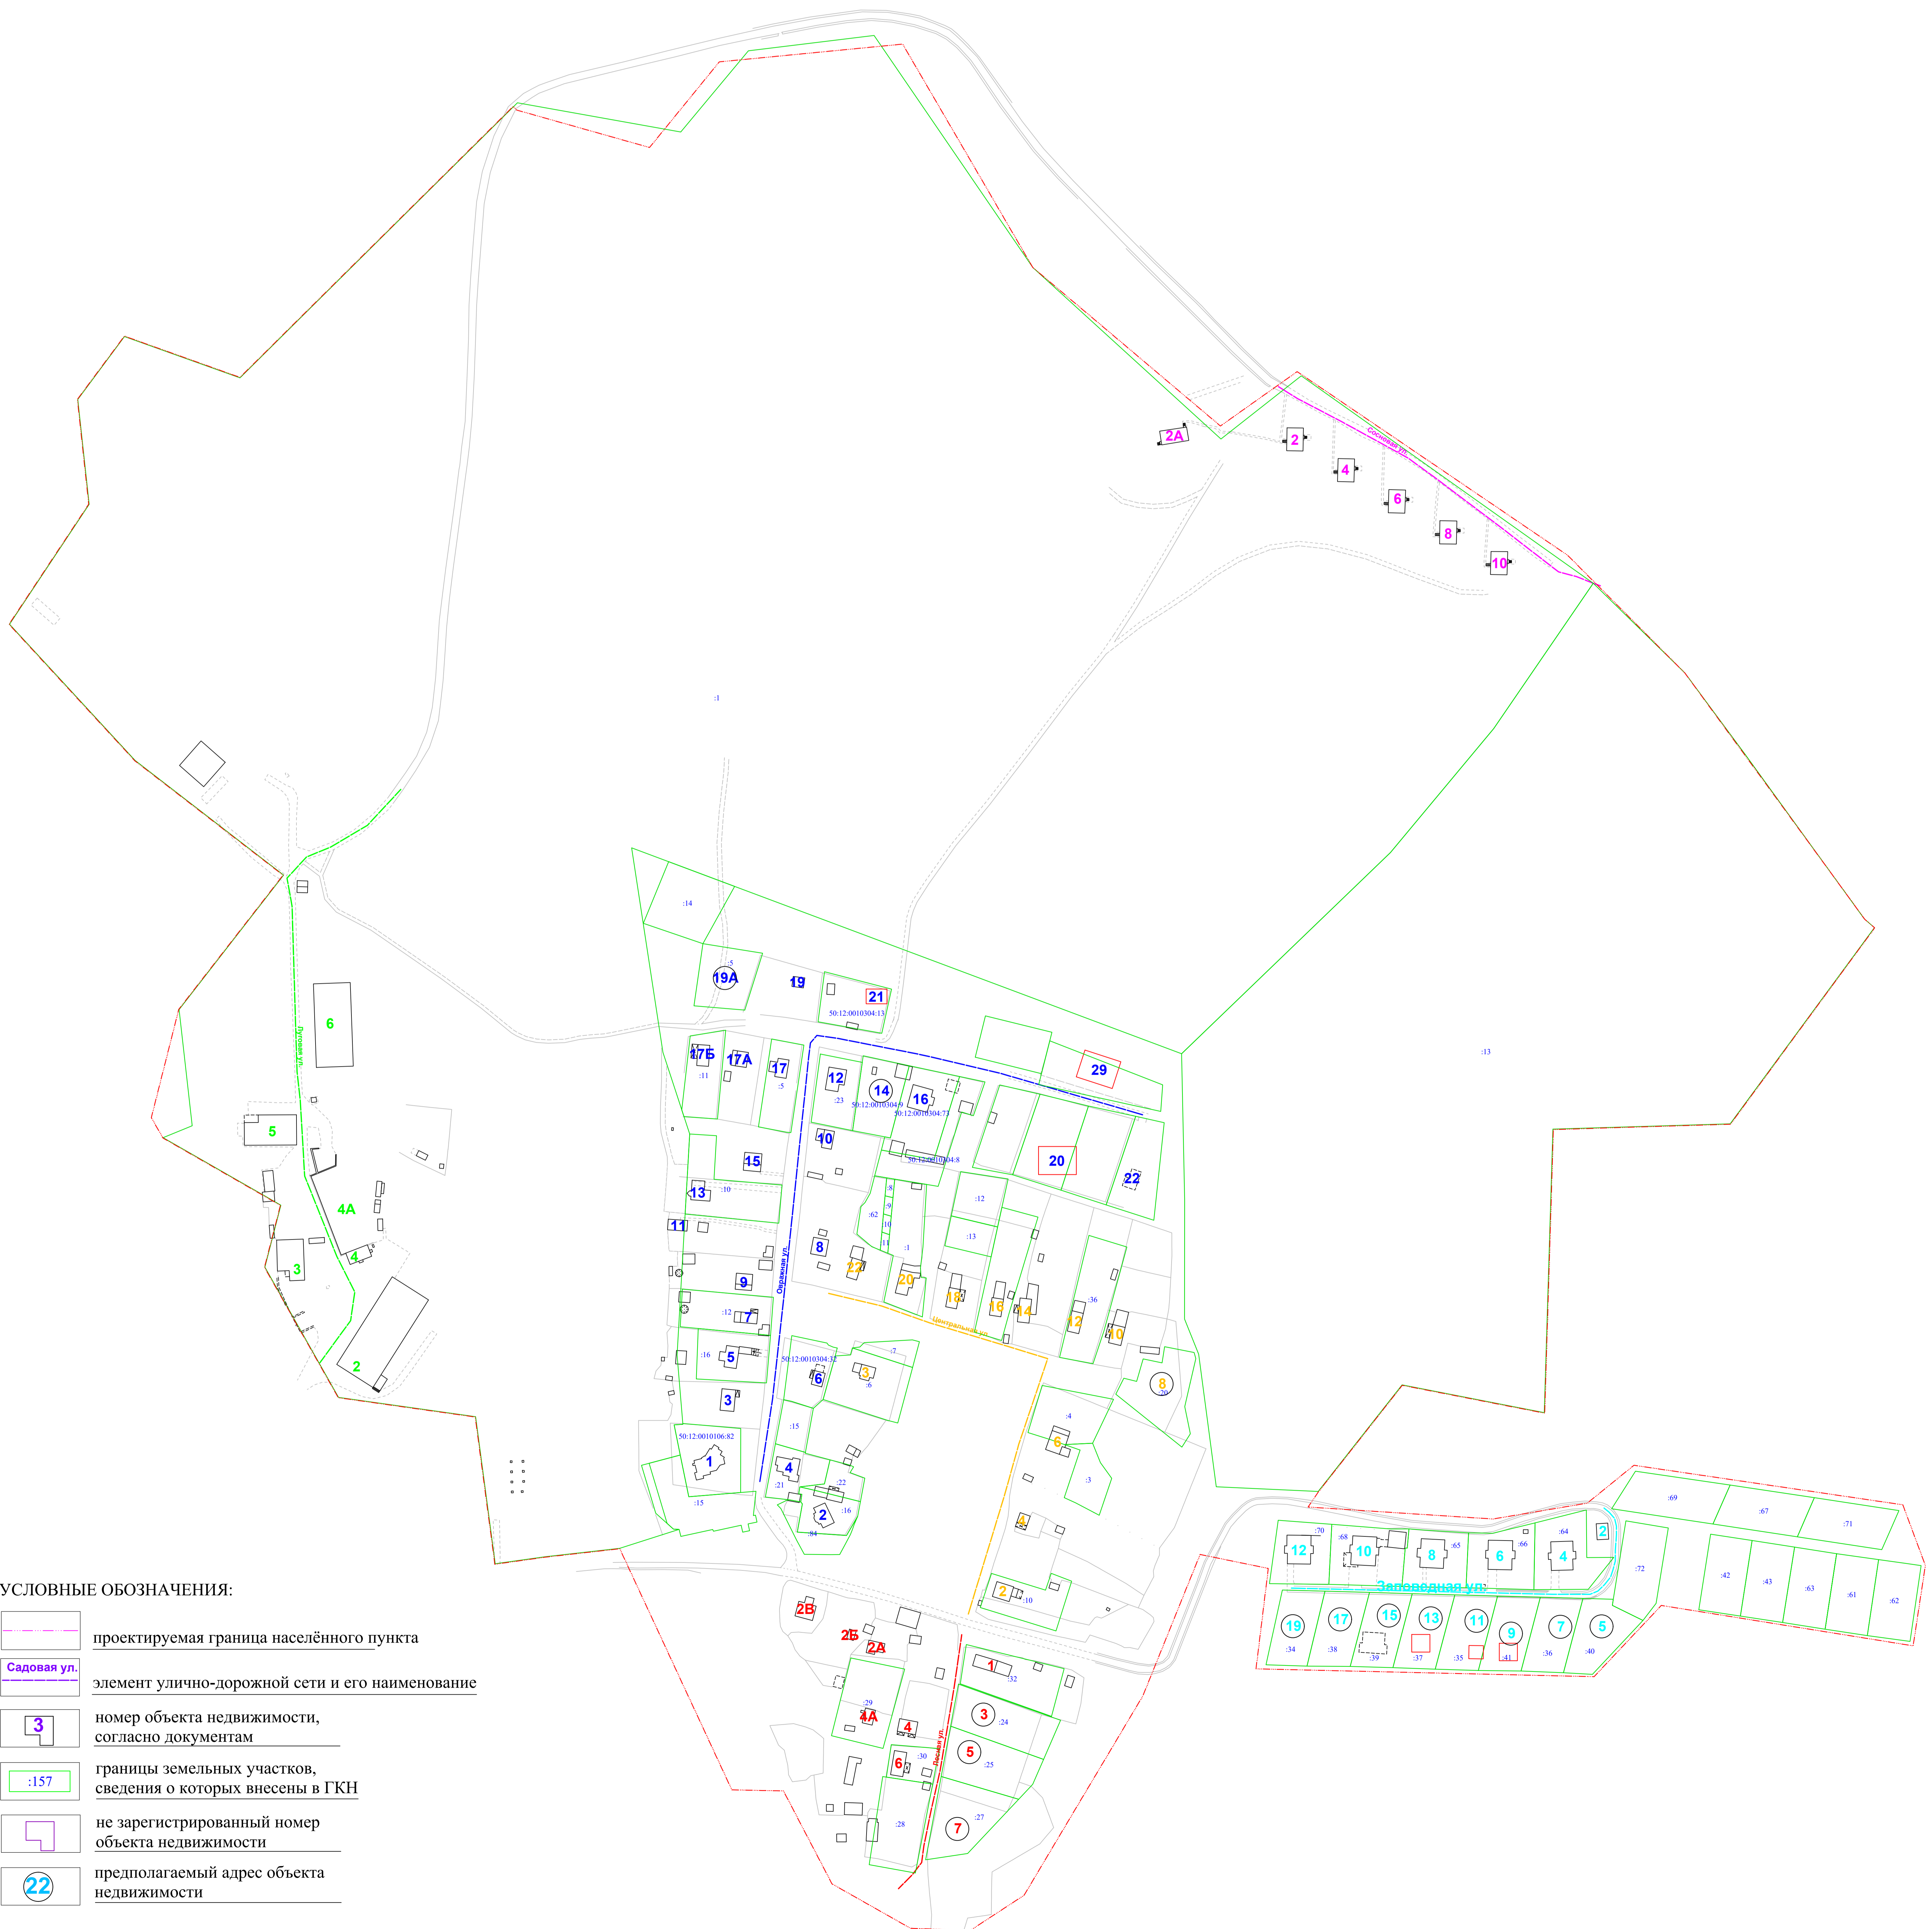

УТВЕРЖДЕН

постановлением администрации

городского округа Мытищи

от 28.11.2018 № 5015

АДРЕСНЫЙ ПЛАН

деревни Бяконтово городского округа Мытищи Московской области Российской Федерации

УСЛОВНЫЕ ОБОЗНАЧЕНИЯ:

- проектируемая граница населённого пункта
- Садовая ул. элемент улично-дорожной сети и его наименование
- номер объекта недвижимости, согласно документам
- границы земельных участков, сведения о которых внесены в ГКН
- не зарегистрированный номер объекта недвижимости
- предполагаемый адрес объекта недвижимости