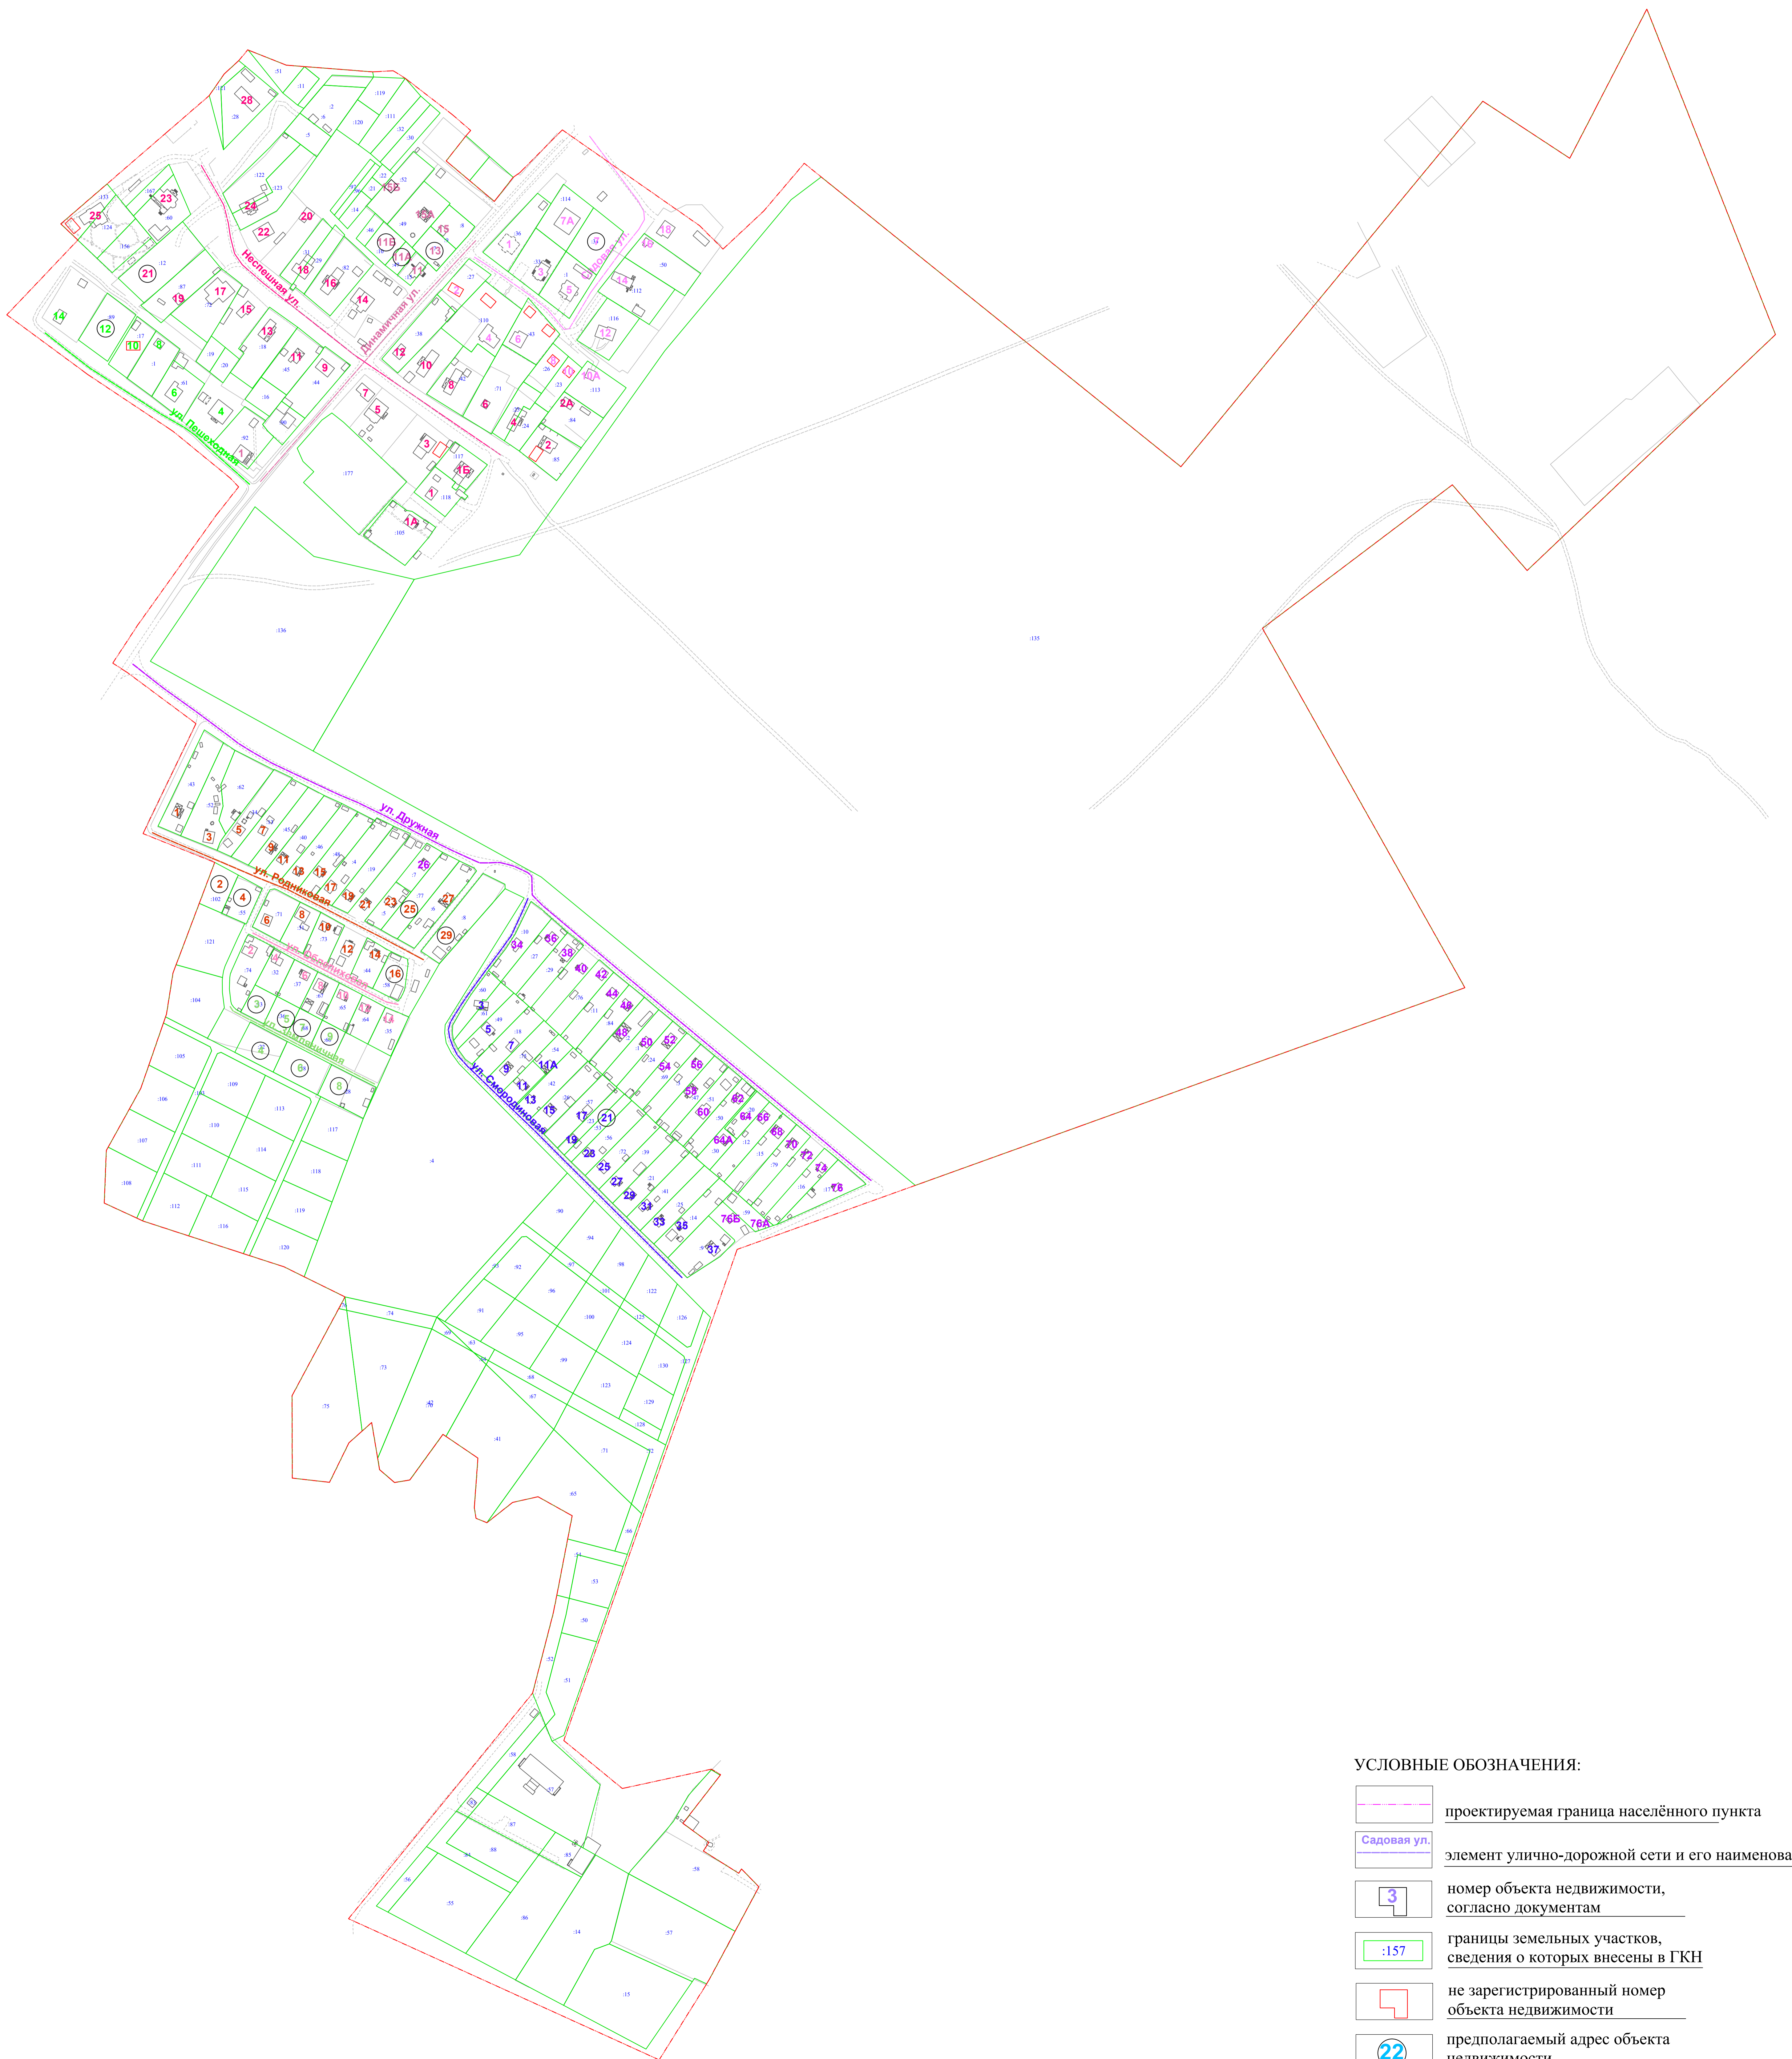

УТВЕРЖДЕН

постановлением администрации

городского округа Мытищи

от 28.11.2018 № 5011

АДРЕСНЫЙ ПЛАН

деревни Муракино городского округа Мытищи Московской области Российской Федерации

УСЛОВНЫЕ ОБОЗНАЧЕНИЯ:

-  проектируемая граница населённого пункта
-  элемент улично-дорожной сети и его наименование
-  номер объекта недвижимости, согласно документам
-  границы земельных участков, сведения о которых внесены в ГКН
-  не зарегистрированный номер объекта недвижимости
-  предполагаемый адрес объекта недвижимости