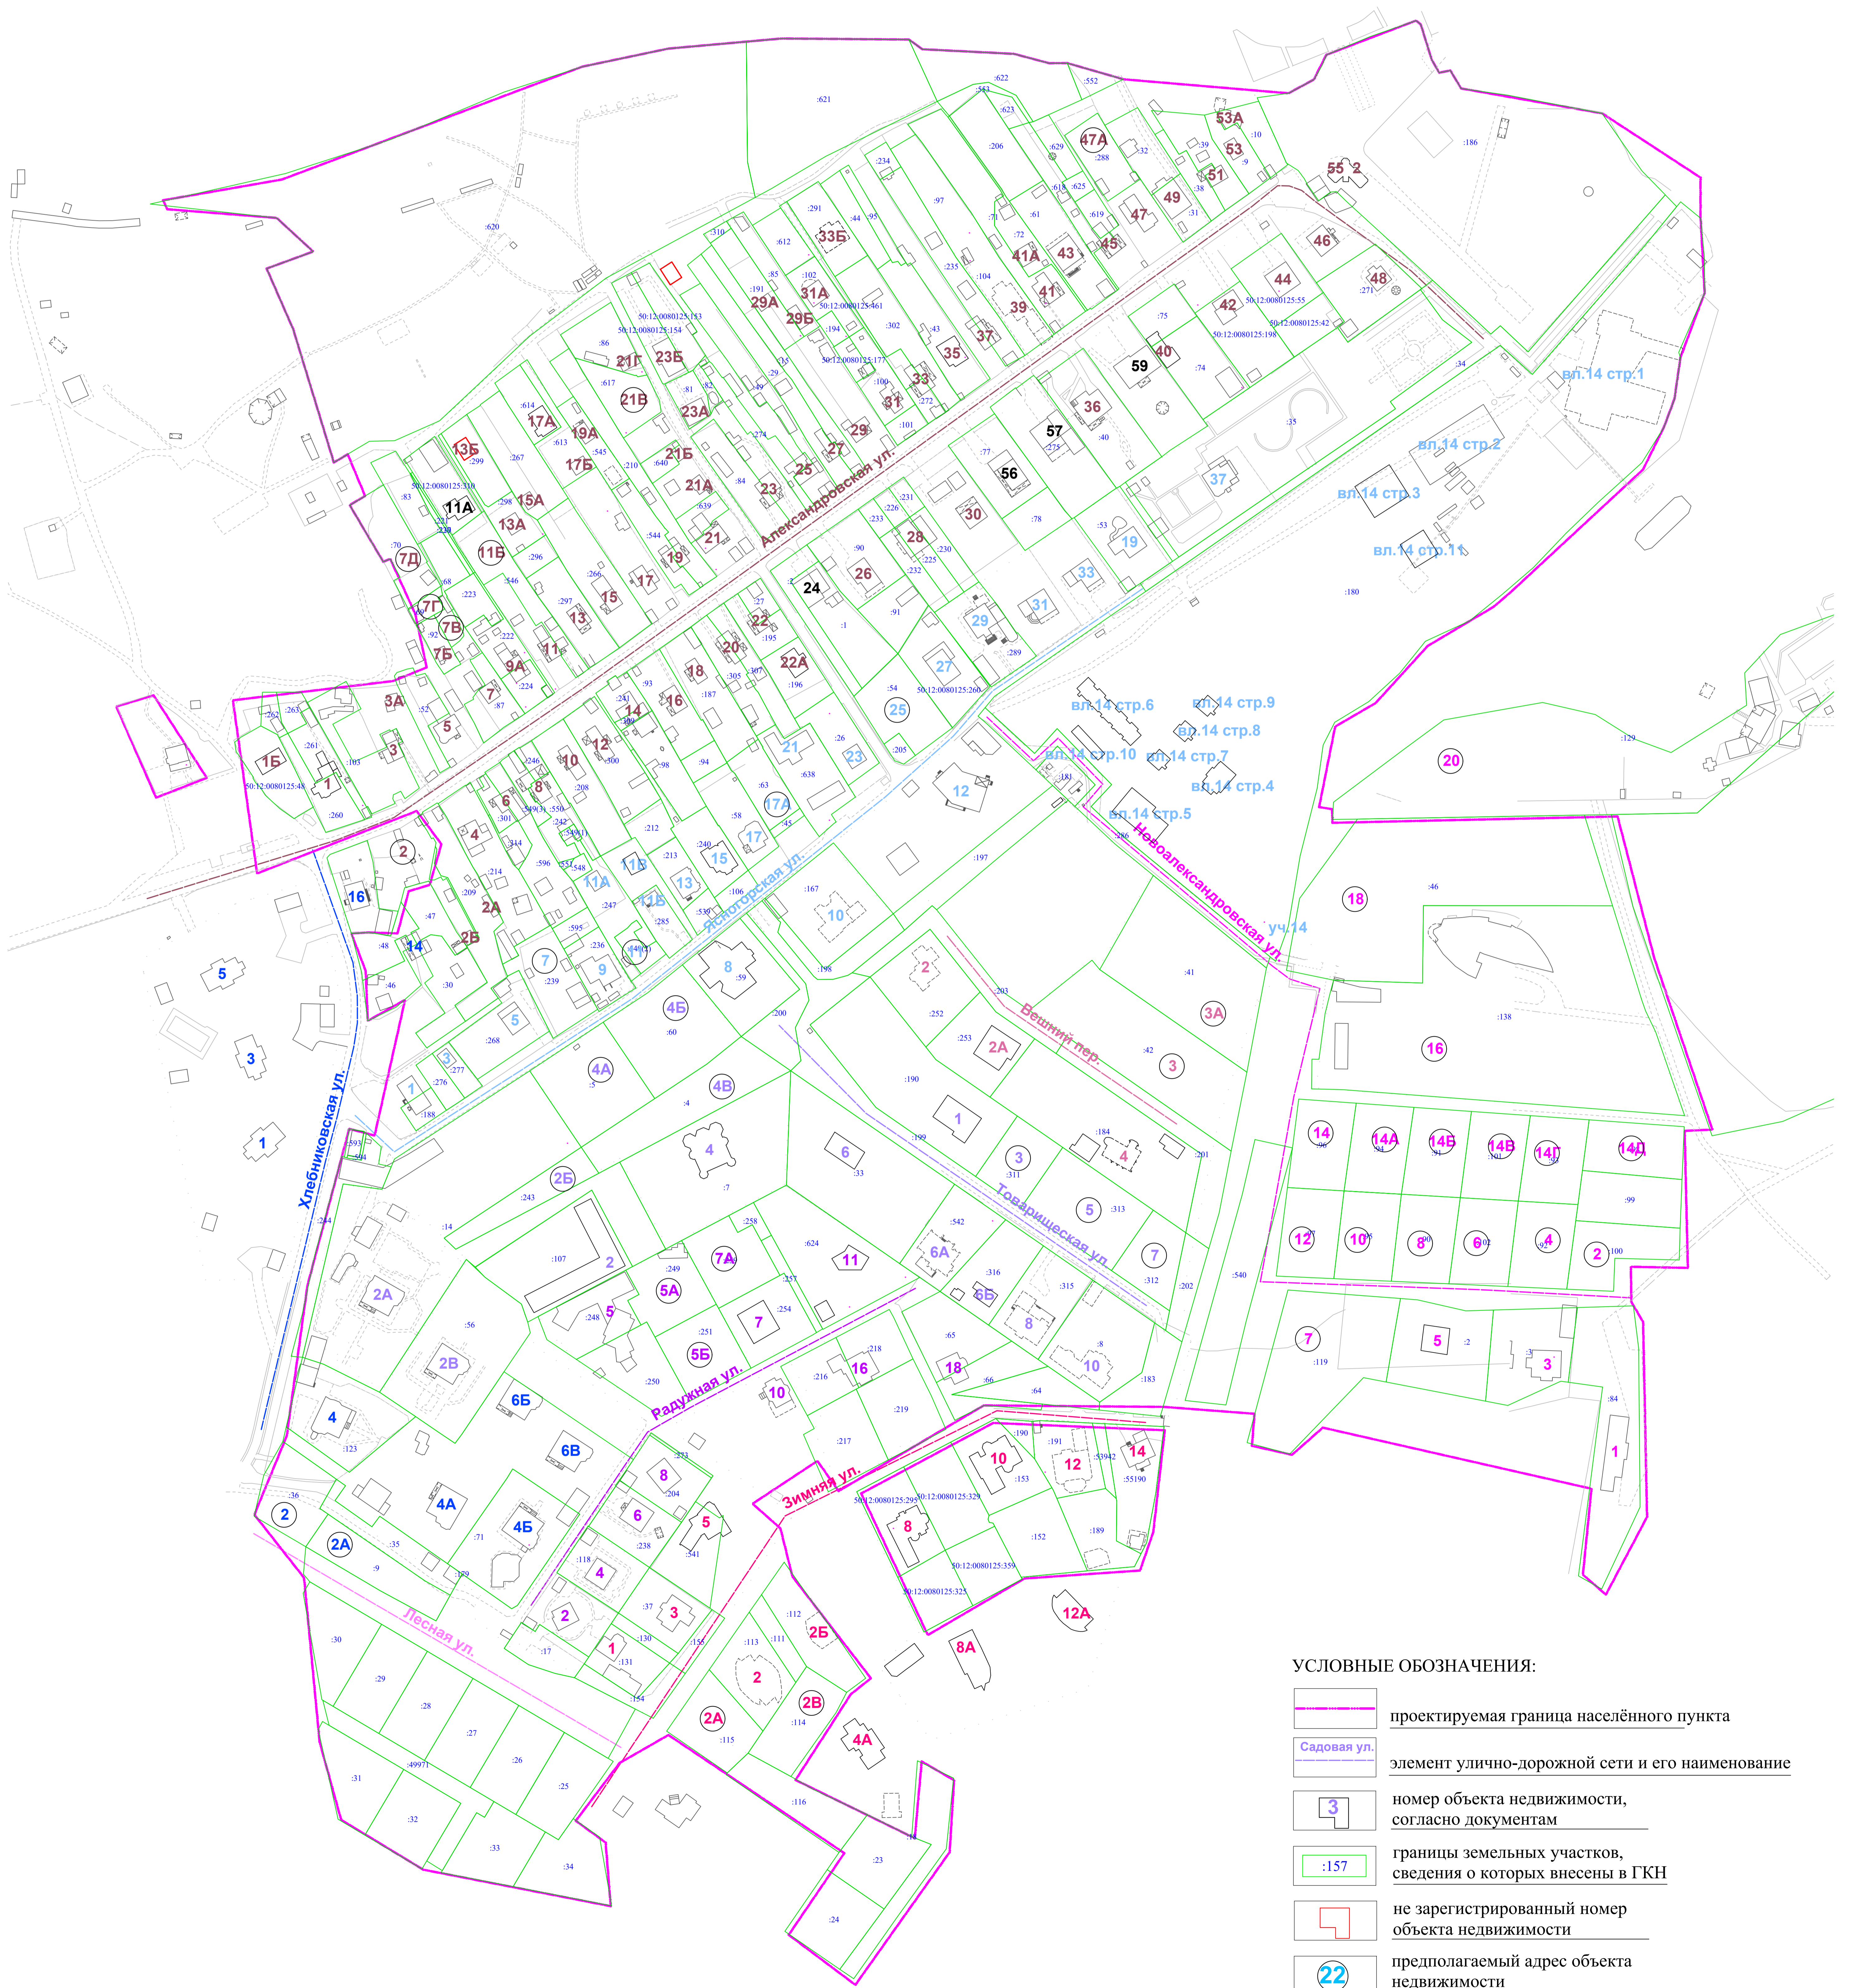

УТВЕРЖДЕН

постановлением администрации

городского округа Мытищи

от 28.11.2018 № 5006

АДРЕСНЫЙ ПЛАН

деревни Новоалександрово городского округа Мытищи
Московской области Российской Федерации

УСЛОВНЫЕ ОБОЗНАЧЕНИЯ:

-  проектируемая граница населённого пункта
-  Садовая ул. элемент улично-дорожной сети и его наименование
-  номер объекта недвижимости, согласно документам
-  границы земельных участков, сведения о которых внесены в ГКН
-  не зарегистрированный номер объекта недвижимости
-  предполагаемый адрес объекта недвижимости